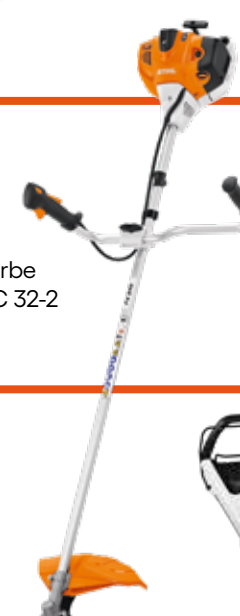

FS 55CH

Avec couteau à herbe
8 dents + Trimcut C 32-2
Guidon confort

799€

FS 240CE

Moteur 2T 37.7 cc série PRO
Avec couteau taillis 250-3
Ø coupe : 420 mm

479€

RM 248.3 T

Moteur 127 cc - Carter acier 46 cm
Bac de ramassage 52 L.